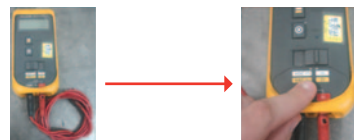

Funcionamento Medidor / Sensor de Nível de Combustível

1 - Para início dos testes é necessária a utilização de um multímetro na escala de Ohms.

2 - Localizar os pinos do conector do medidor de combustível e fixar as pontas de teste do multímetro (de preferência utilizar pontas do tipo jacaré para melhor fixação).