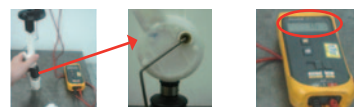

4 - Ainda com o medidor posicionado a 90° da mesa mudar a posição da haste para tanque “cheio” e comparar o valor registrado no multímetro com o catálogo Indebrás.